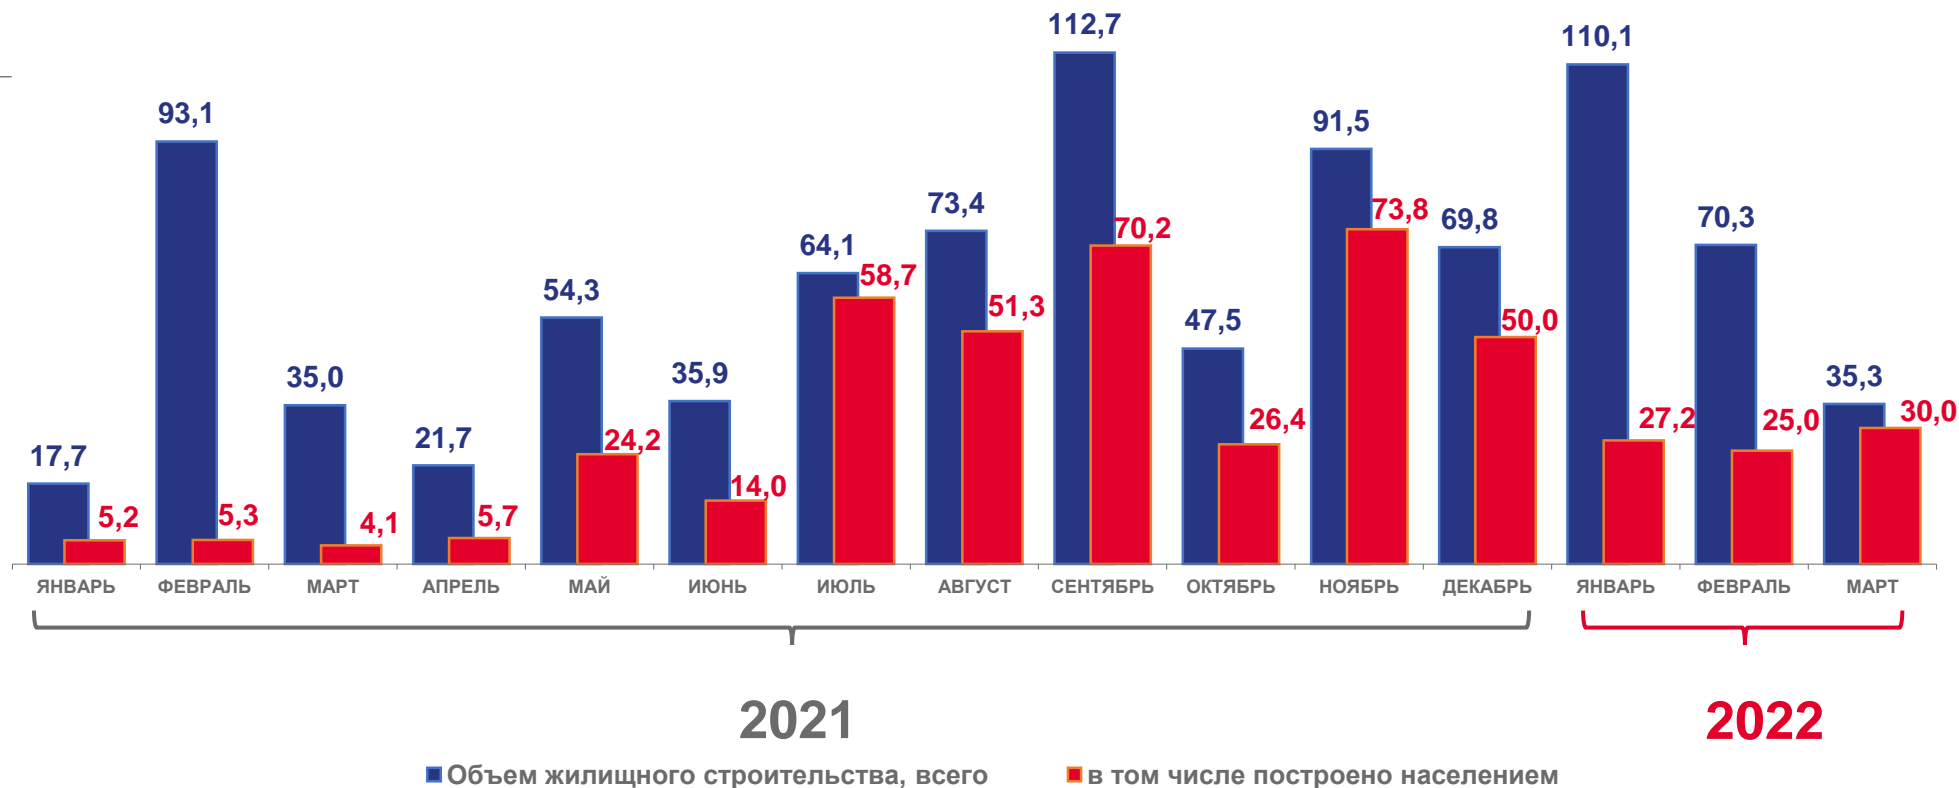

СТРОИТЕЛЬСТВО ОБЪЕКТОВ ЖИЛИЩНО-ГРАЖДАНСКОГО НАЗНАЧЕНИЯ ТЫСЯЧ КВАДРАТНЫХ МЕТРОВ

Показатели строительства
жилых домов
за I квартал 2022 года

215,7 ТЫС. КВ. М

Введено всего по республике

596 единиц

Количество введенных
жилых зданий
(с учетом ИЖС)

3 031 единиц

Количество введенных квартир